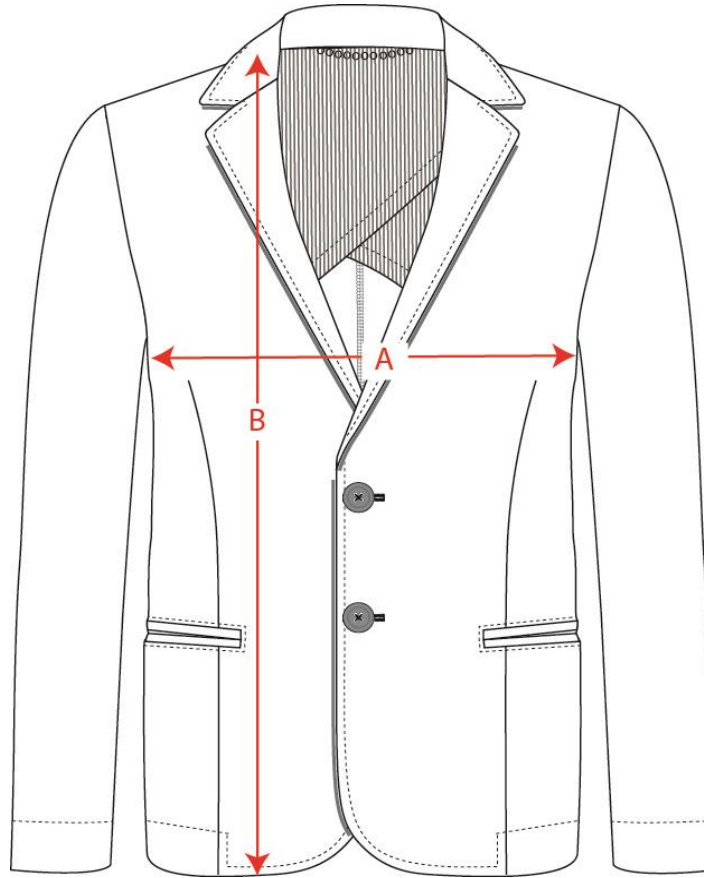

Sweatblazer Herren

Größen/Sizes	XS	S	M	L	XL	XXL	3XL
A: 1/2 Oberweite/ Half Chest	48 cm	51 cm	54 cm	57 cm	60 cm	63 cm	66 cm
B: Länge / Body Length	70 cm	72 cm	74 cm	76 cm	78 cm	80 cm	82 cm